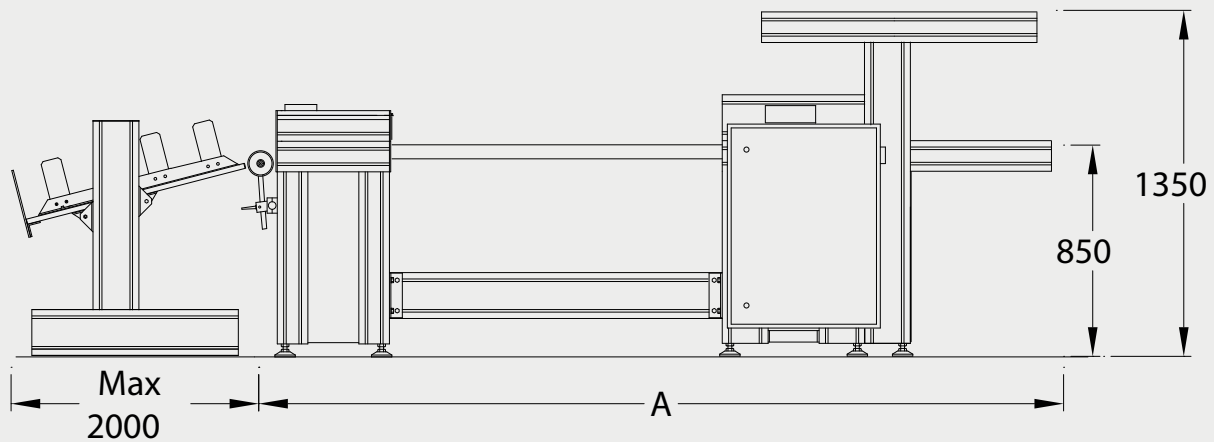

Manuelles Anlegen von Deck- und Grundbogen

MANUAL LINE

Die Lamina Manual Line ist eine kostengünstige Einstiegsmaschine für Kaschierarbeiten von hoher Qualität. Der Grundbogen wird dem Leimwalzensystem manuell zugeführt. Anschliessend wird durch einen zweiten Bediener der Deckbogen appliziert. Nach der Registrierung durch verstellbare Seitenanschlüsse wird der Bogen durch die Anpressrollen geführt, um eine hochqualitative Produktoberfläche zu schaffen.

Die Lamina Manual Line ist eine kompakte Maschine für manuelle Kaschierarbeiten. Die Konstruktion der Maschine erlaubt es, sie auch im Nachhinein mit vielen der bestehenden Lamina Präzisionssysteme zu einer halb oder vollautomatischen Kaschiermaschine aufzurüsten. Die Maschine kann in kürzester Zeit auf das Produkt eingestellt werden. Abhängig von der Grösse des Materials ist es möglich, zwei Bögen gleichzeitig zu fertigen.

← Für weitere Informationen und Videos

MANUAL LINE MANUELLE BOGEN-KASCHIERMASCHINE

Grössenbereich	Maximale Bogengrösse		Maschinengrösse			
	Modell	Breite	Länge	Breite	Länge A	Gewicht
	1116 ML	1100 mm (43")	1600 mm (63")	2050 mm (81")	4000 mm (157")	1150 kg (2530 lbs)
	1416 ML	1400 mm (55")	1600 mm (63")	2350 mm (92")	4000 mm (157")	1250 kg (2750 lbs)
	1420 ML	1400 mm (55")	2000 mm (79")	2350 mm (92")	4400 mm (173")	1275 kg (2810 lbs)
	1620 ML	1600 mm (63")	2000 mm (79")	2550 mm (100")	4400 mm (173")	1350 kg (2970 lbs)

Mindestblatt breite	200 mm (8")
Mindestblatt länge	500 mm (20")
Oberer Bogen	Max 10 mm finished product
Unterer Bogen	250 g/m ² - 10 mm, Wellpappe ab 0,6 - 10 mm
Gesamt-Anschlussleistung	5,0 kW
Elektroanschluss	208 V, Drehstrom, 60 Hz; oder 400 V, Drehstrom, Neutral 50/60 Hz; oder spezifiziert
Druckluftbedarf	6 bar; 80 psi; 34 CFM, cirka 200 L/min